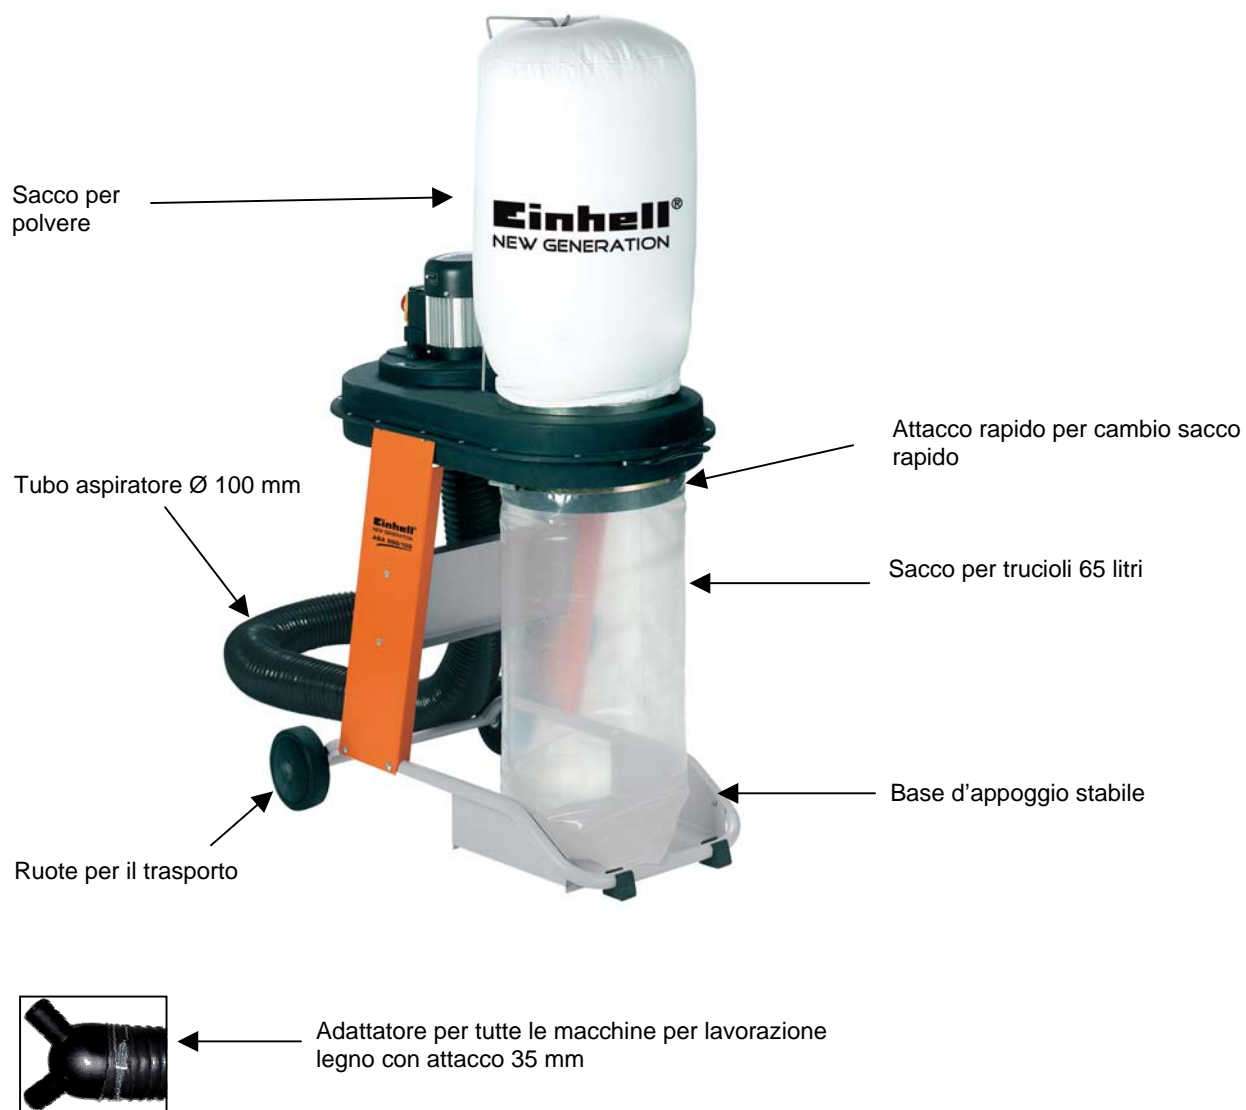

**Garantisce un ottimo lavoro
senza polveri!**

Einhell®
NEW GENERATION

L'aspiratrucioli ASA 550/100 ideale sia per hobby sia per officine permette di lavorare in modo pulito, senza trucioli nè polveri. Si abbassa notevolmente la quantità di polvere inalata e per maggior sicurezza si lavora su una postazione pulita. **La macchina ha una grande capacità di aspirazione fino a max. 1150 m³/h, è fornita di ganci rapidi per il cambio rapido die sacchi, ed è carrellabile.**

L'aspiratrucioli può essere utilizzato con tutte le macchine per la lavorazione del legno con attacco 100 mm o 35 mm di predisposizione.

ASA 550/100 Aspiratrucioli

Dati logistici:

modello: ASA 550/100
Art.-Nr.: 43.041.20
serie-Nr.: 01014
EAN Code: 4006825 506464
Dim. imballo: 895x540x440 mm

Imballo: 1 pezzo
20``: 125 pezzi
40``: 260 pezzi
40``HC: -- pezzi
Peso: 25,7 kg (lordo)

**Garantisce un ottimo lavoro
senza polveri!**

Einhell®
NEW GENERATION

Caratteristiche:

- Carrellabile
- Gancio rapido per cambio sacco
- attacco aspirazione Ø 100 mm, con adattatore 35 mm
- lunghezza tubo aspiratore 2,5 m
- sacco raccogli-polvere
- sacco raccogli-trucioli 65 litri
- Ruote di grandi dimensioni per semplice trasporto

Dati tecnici:

- Tensione: 230 V ~ 50 Hz
- Potenza: 550 Watt
- n₀: giri 2900 min⁻¹
- sacco raccoglitore: 65 litri
- Attacco aspirazione: Ø 100 mm/ Ø 35 mm
- passaggio aria: 1150 m³/h
- potenza aspirazione: max. 1600 Pa
- lunghezza tubo: 2,5 m
- dimensioni: ca. 900 x 500 x 1550 mm